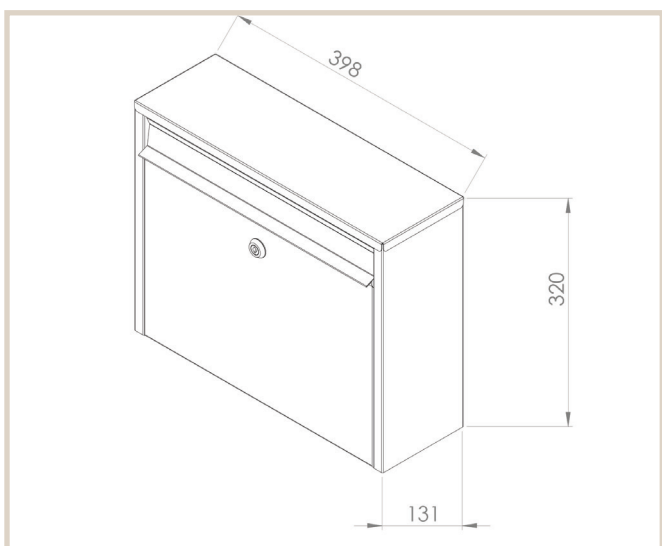

## Minuet 99

MEFA Minuet er en klassisk, firkantet model i fornuftig kvalitet og enkelt design med lille sikkerhedslås.

### Tekniske specifikationer:

Højde: 320 mm  
Bredde: 397 mm  
Dybde: 130 mm