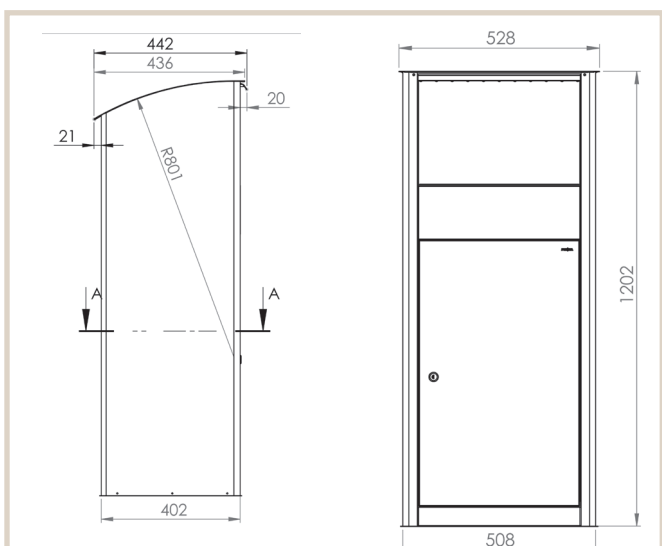

### Tekniske specifikationer:

Højde: 1202 mm  
Bredde: 508 mm  
Dybde: 402 mm

**DB nr.**  
Sort: 1712353