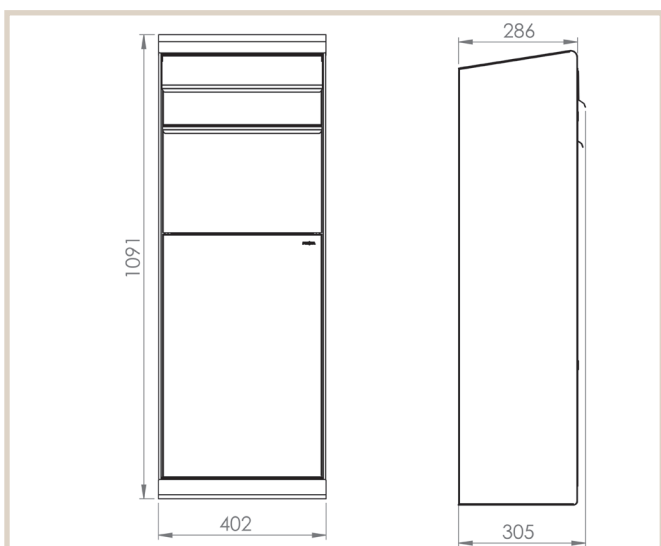

Maple 661

MEFA Maple er designet af .molldesign, en intuitiv og brugervenlig postkasse. Som standard er pakkepostkassen uden navneskilt, men kan bestilles i en variant med navneskilt.

Tekniske specifikationer:

Højde: 1091 mm
Bredde: 402 mm
Dybde: 305 mm

DB nr.

Hvid: 1653445
Sort: 1654465
Hvid aluminium: 1658120
Basaltgrå: 1654370