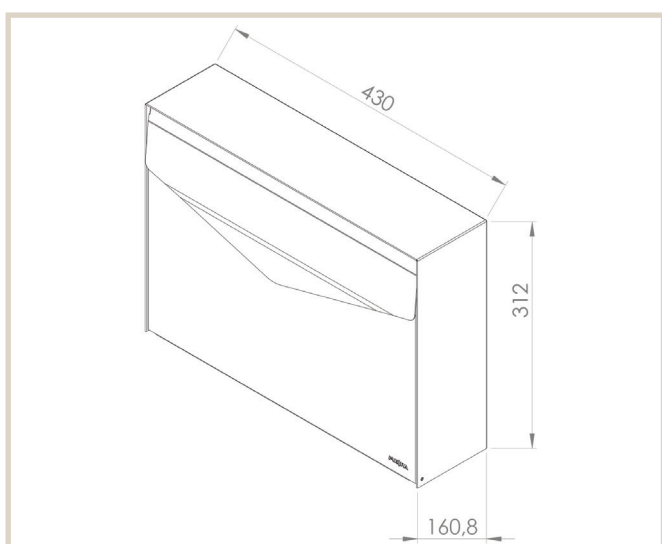

Letter 111

MEFA Letter er et, gennemtænkt design til en overkommelig pris. MEFA Letter er designet af Mencke & Vagnby, inspireret af den klassiske konvolut.

Tekniske specifikationer:

Højde: 312 mm
Bredde: 430 mm
Dybde: 178 mm