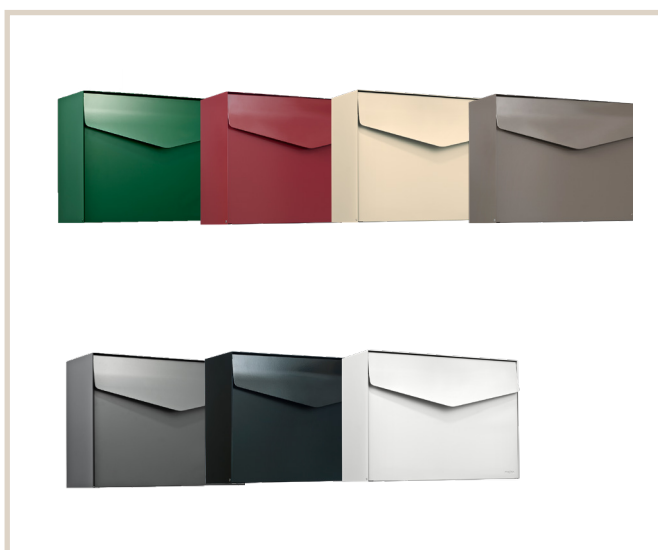

Letter 111

MEFA Letter er et, gennemtænkt design til en overkommelig pris. MEFA Letter er designet af Mencke & Vagnby, inspireret af den klassiske konvolut.

Tekniske specifikationer:

Højde: 312 mm
Bredde: 430 mm
Dybde: 178 mm

DB nr.

Mosgrøn: 1598920
Oxidrød: 1598914
Elfenben: 1598909
Beigegrå: 1598913
Basaltgrå: 1598900
Sort: 1598922
Hvid: 1598878