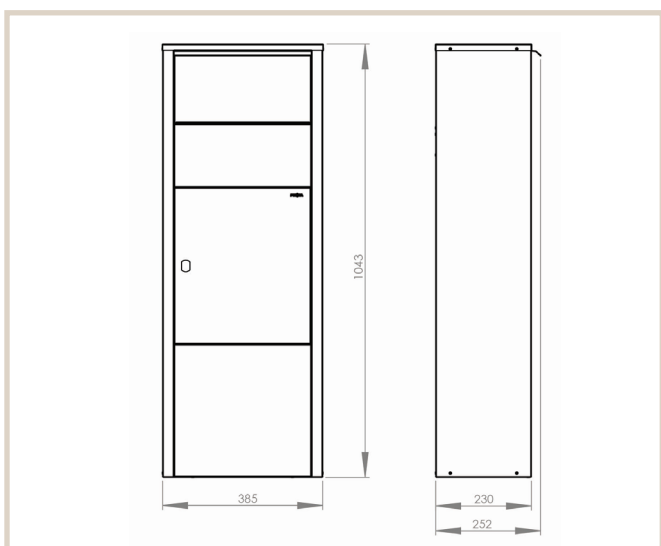

Hazel 477

MEFA Hazel er en smal, minimalistisk pakkepostkasse. Gennem den praktiske sliske til breve og pakker, kan postkassen modtage flere små og mellemstore pakker ad gangen.

Tekniske specifikationer:

Højde: 1043 mm
Bredde: 385 mm
Dybde: 230 mm

Tun nr.

Hvid: 1527788
Basaltgrå: 1663775
Sort: 1494509