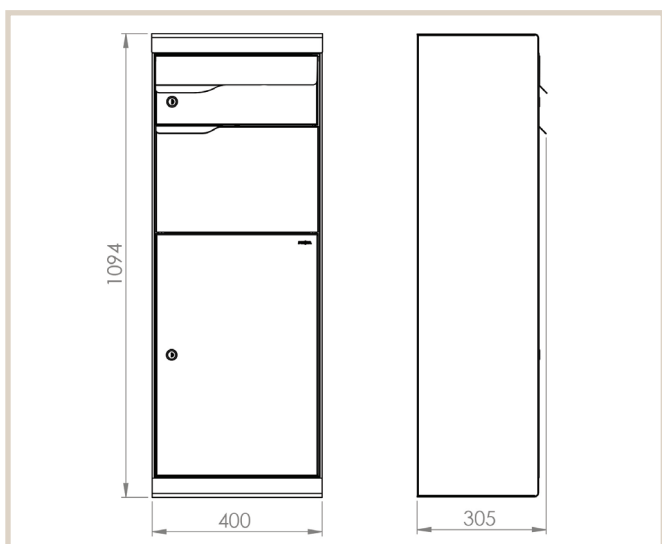

## Etna 771

MEFA Etna er designet af de velkendte designere .moldesign i et minimalistisk design, der signalerer høj kvalitet. Den kan modtage post og flere pakker gennem den praktiske sliske.

### Tekniske specifikationer:

Højde: 1094 mm  
Bredde: 400 mm  
Dybde: 305 mm

#### DB nr.

Gråhvid:  
Hvid aluminium: 1937254  
Sort: 1937253  
Basaltgrå: