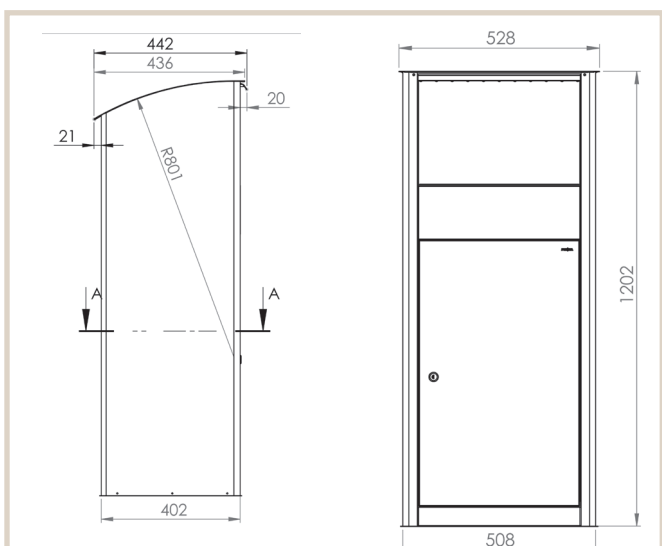

Mega 459

MEFA Mega kan modtage flere store leveringer om dagen, før det er nødvendigt at tømme den. Er yderst ideel til virksomheder der modtager op til flere pakker pr. dag.

Tekniske specifikationer:

Højde: 1202 mm
Bredde: 508 mm
Dybde: 402 mm

Tun nr.
Sort: 1712353