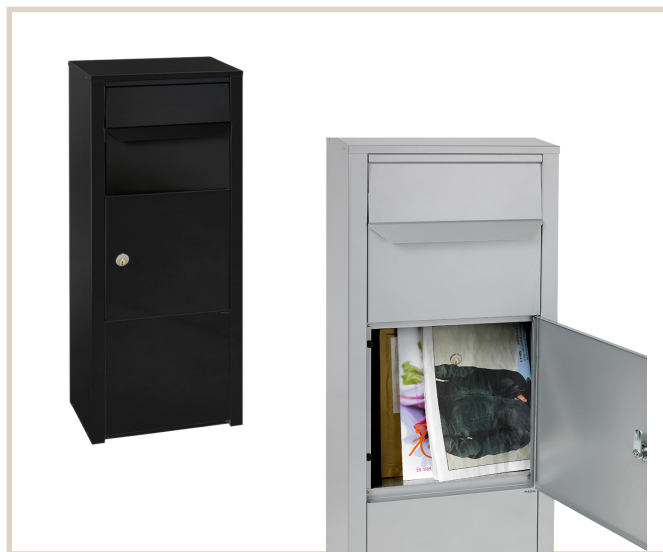

Rowan 471

Praktisk og diskret mindre pakkepostkasse med stort brevindkast til større mængder post og småpakker.
MEFA Rowan rummer mere end den kompakte størrelse umiddelbart antyder.

Tekniske specifikationer:

Højde: 951 mm
Bredde: 350 mm
Dybde: 223 mm

Tun nr.

Sort: 1242187
Hvid aluminium: 1242187