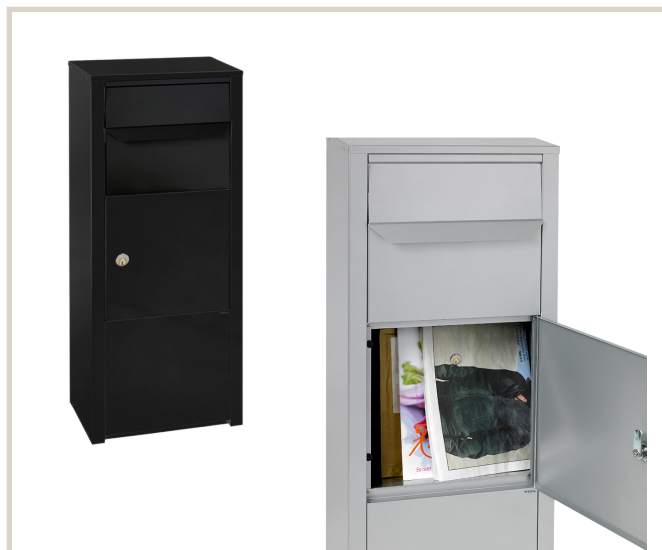

## Rowan 471

Praktisk og diskret mindre pakkepostkasse med stort brevindkast til større mængder post og småpakker.  
MEFA Rowan rummer mere end den kompakte størrelse umiddelbart antyder.

### Tekniske specifikationer:

Højde: 951 mm  
Bredde: 350 mm  
Dybde: 223 mm