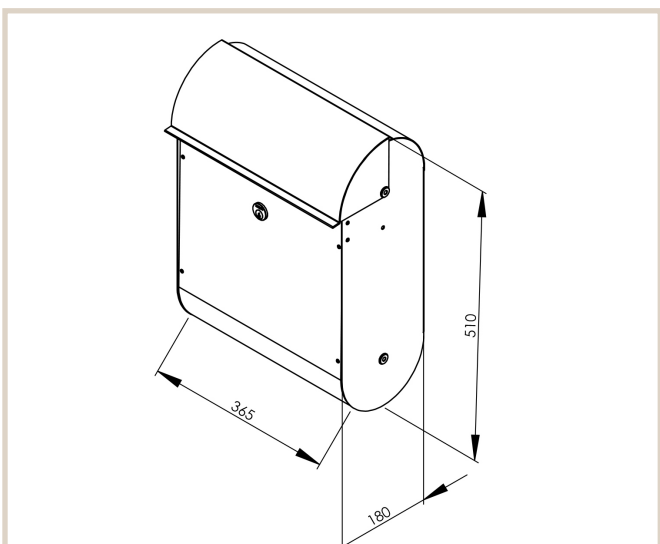

Quartz 825

MEFA Quartz er en brugervenlig postkasse designet med klassiske runde former i solid kvalitet.

Tekniske specifikationer:

Højde: 510 mm
Bredde: 365 mm
Dybde: 180 mm

DB nr.

Hvid: 3184744
Sort: 3586112
Galvaniseret stål: 3184769