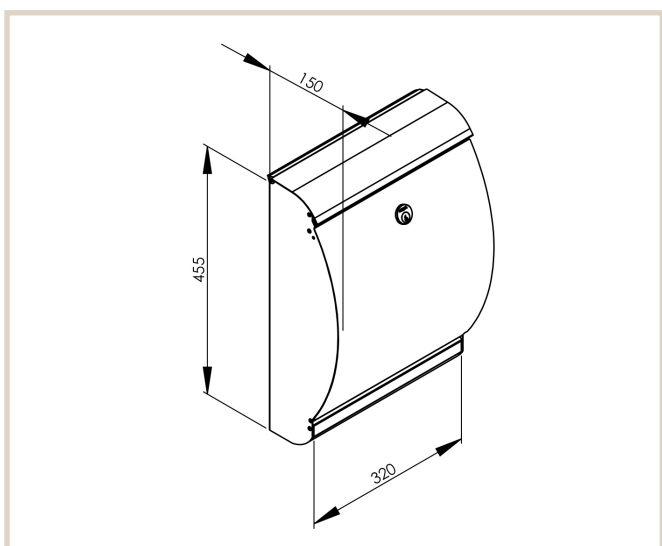

Puffin 300

MEFA Puffin er en designpostkasse i afslappet stil fra Seidenfaden.
Et godt valg, hvis du ønsker en anderledes designpostkasse, i en god og solid kvalitet.

Tekniske specifikationer:

Højde: 455 mm

Bredde: 320 mm

Dybde: 150 mm

DB nr.

Hvid/sort: 1263770

Sort/rustfri stål: 5806044

Sort/galvaniseret: 5678768

Korskildeeng 6 - DK - 2670 Greve

info@renzgroup.dk