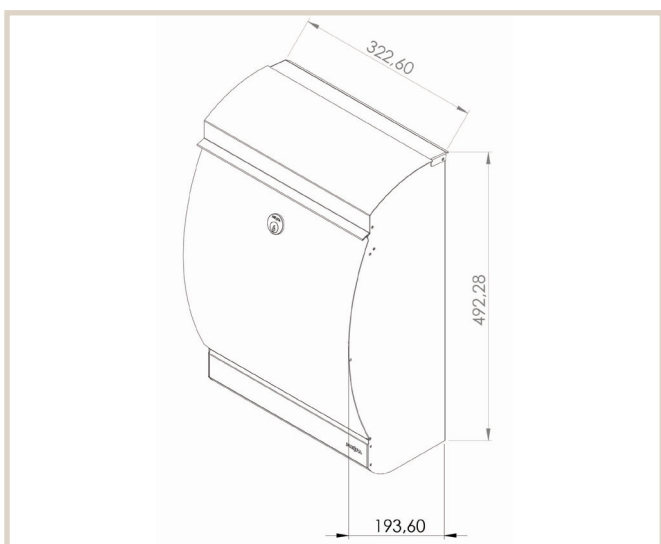

Penguin 303

MEFA Penguin som en mere rummelig storebror til den populære MEFA Puffin. De har tilføjet et separat avisrum – uden at gå på kompromis, med de uhøjtidelige runde former.

Tekniske specifikationer:

Højde: 492 mm
Bredde: 323 mm
Dybde: 194 mm

DB nr.

Hvid: 1601967
Rustfrit stål: 1601913
Galvaniseret stål: 1601977