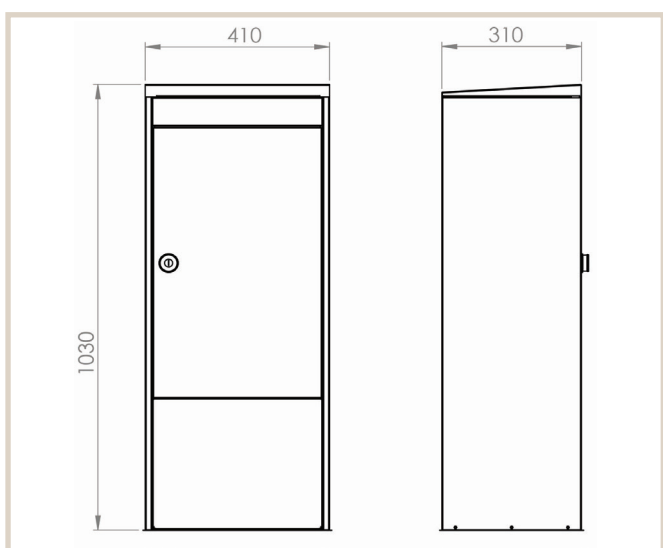

## Mana 482 - kun til pakker

MEFA Mana, en klassisk og traditionel pakkepostkasse, med let skrånende tag så regnvandet let løber fra. Modellen her er som pakkepostkasse, men fås herudover i yderligere to modeller.

### Tekniske specifikationer:

Højde: 1030 mm  
Bredde: 410 mm  
Dybde: 310 mm

### DB / Varenummer nr.

Hvid: 1882424, 482011M  
Sort: 1882450, 482031M  
Hvid aluminium: 1882510, 482041M  
Basaltgrå: 1882447, 482021M