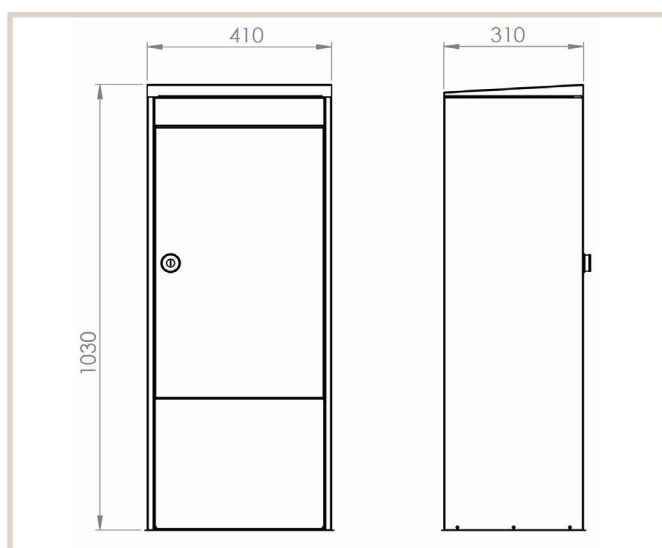

## Mana 482 - kun til pakker

MEFA Mana, en klassisk og traditionel pakkepostkasse, med let skrånende tag så regnvandet let løber fra. Modellen her er som pakkepostkasse, men fås herudover i yderligere to modeller.

### Tekniske specifikationer:

Højde: 1030 mm  
Bredde: 410 mm  
Dybde: 310 mm

### DB / Varenummer nr.

Hvid: 1882424, 482011M  
Sort: 1882450, 482031M  
Hvid aluminium: 1882510, 482041M  
Basaltgrå: 1882447, 482021M