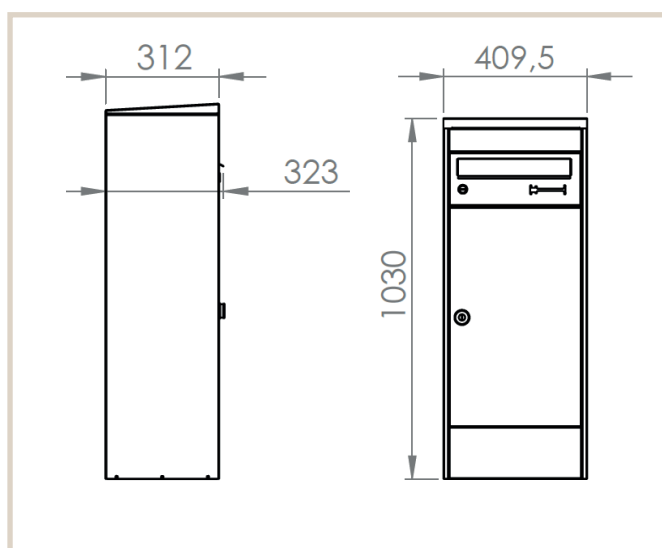

Mana 482 med seperat postrum

MEFA Mana, en klassisk og traditionel pakkepostkasse, med let skrånende tag så regnvandet let løber fra. Modellen er med et separat rum til breve, men fåes herudover i yderligere to modeller.

Tekniske specifikationer:

Højde: 1030 mm
Bredde: 409,5 mm
Dybde: 323 mm

DB / Varenummer nr.

Hvid: 1882445, 482111M
Sort: 1882451, 482131M
Hvid aluminium: 1882511, 482141M
Basalt grå: 1882448, 482121M