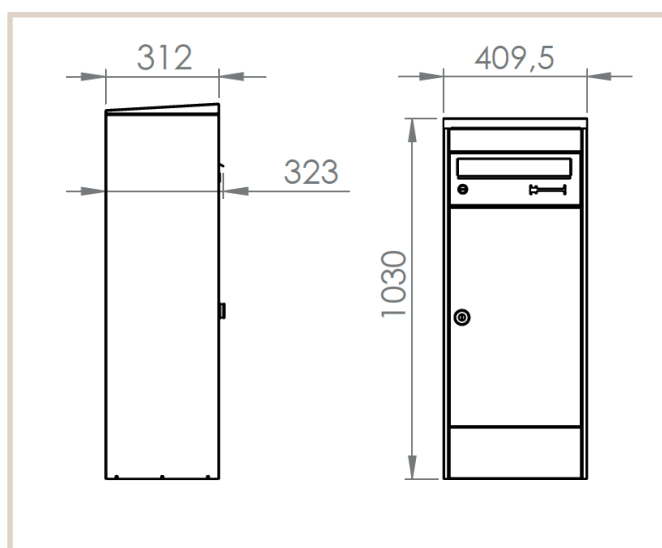

## Mana 482 med seperat postrum

MEFA Mana, en klassisk og traditionel pakkepostkasse, med let skrånende tag så regnvandet let løber fra. Modellen er med et separat rum til breve, men fåes herudover i yderligere to modeller.

### Tekniske specifikationer:

Højde: 1030 mm  
Bredde: 409,5 mm  
Dybde: 323 mm

### DB / Varenummer nr.

Hvid: 1882445, 482111M  
Sort: 1882451, 482131M  
Hvid aluminium: 1882511, 482141M  
Basalt grå: 1882448, 482121M