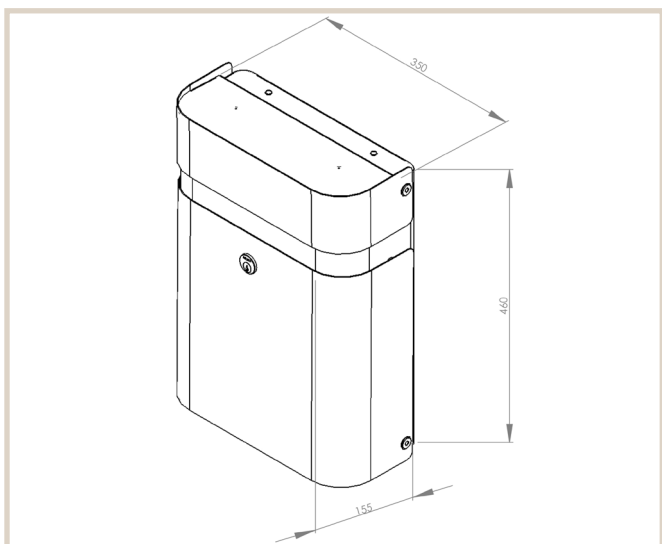

## Judo 640

MEFA Judo er en rummelig moderne designpostkasse med lækre overflader. Seidenfaden Design har formgivet Judo i et minimalistisk og arkitektonisk design.

### Tekniske specifikationer:

Højde: 460 mm

Bredde: 350 mm

Dybde: 155 mm