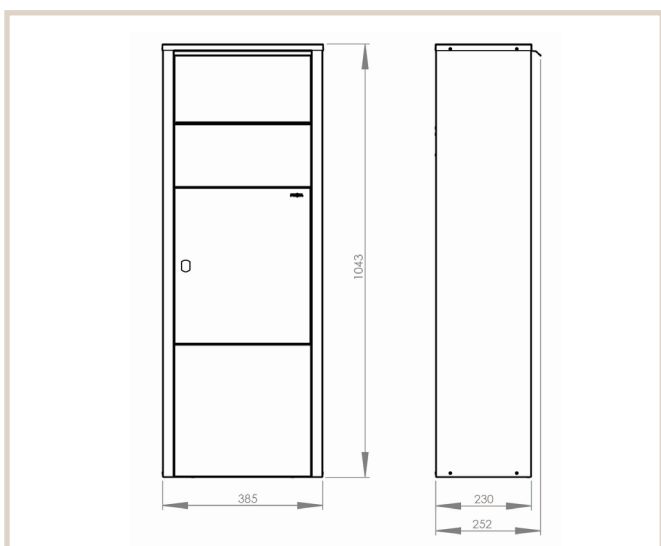

## Hazel 477

MEFA Hazel er en smal, minimalistisk pakkepostkasse. Gennem den praktiske sliske til breve og pakker, kan postkassen modtage flere små og mellemstore pakker ad gangen.

### Tekniske specifikationer:

Højde: 1043 mm  
Bredde: 385 mm  
Dybde: 230 mm

### Tun nr.

Hvid: 1527788  
Basaltgrå: 1663775  
Sort: 1494509