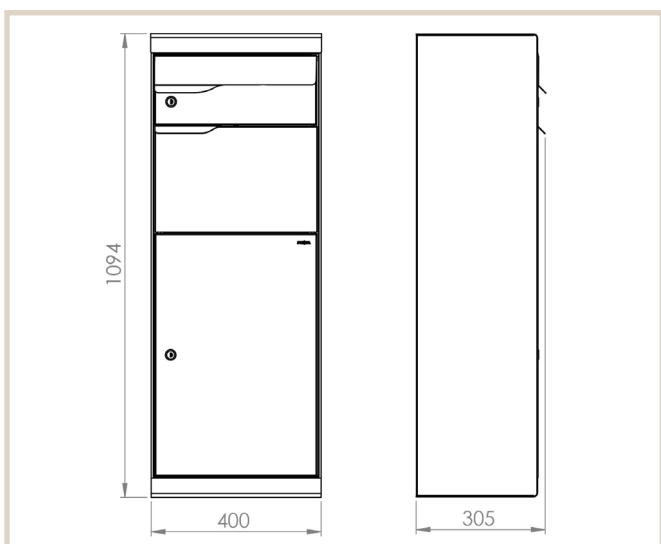

## Etna 771

MEFA Etna er designet af de velkendte designere .moldesign i et minimalistisk design, der signalerer høj kvalitet. Den kan modtage post og flere pakker gennem den praktiske sliske.

### Tekniske specifikationer:

Højde: 1094 mm  
Bredde: 400 mm  
Dybde: 305 mm

#### DB nr.

Gråhvid:  
Hvid aluminium: 1937254  
Sort: 1937253  
Basaltgrå: