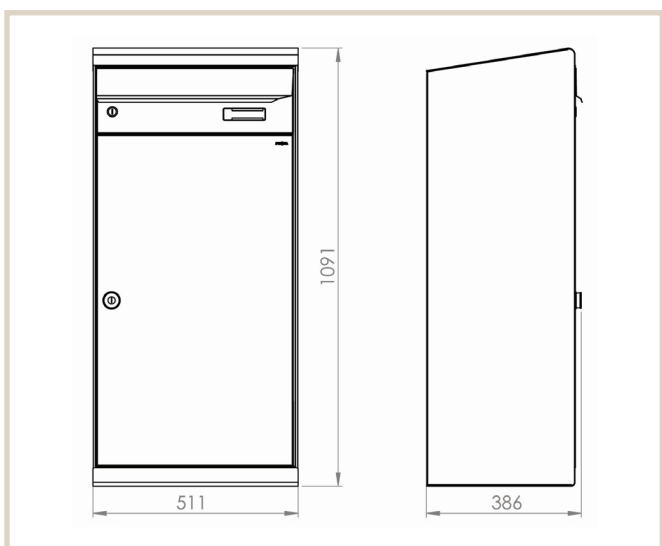

Cedar 881

MEFA Cedar er designet af de velkendte designere fra .molldesign. Pakkepostkassen fremstår i et moderne, minimalistisk og funktionelt design med høj kapacitet til pakker og breve.

Tekniske specifikationer:

Højde: 1091 mm
Bredde: 511 mm
Dybde: 386 mm

DB nr.

Hvid: 1658235
Sort: 1653269
Hvid aluminium: 1658238
Basaltgrå: 1658237