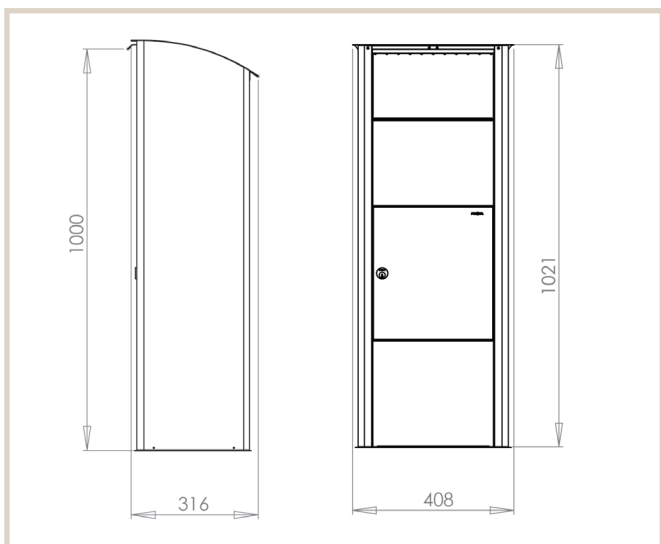

Beech 457

MEFA Beech kan rumme store mængder post eller pakker f.eks. ved ferie. Den er fremstillet i solid kvalitet med fokus på design og gode detaljer, f.eks. støjdæmpet lukning af slisken.

Tekniske specifikationer:

Højde: 1021 mm
Bredde: 408 mm
Dybde: 316 mm

DB nr.

Sort: 1522040
Hvid aluminium: 1522041
Hvid: 1522039