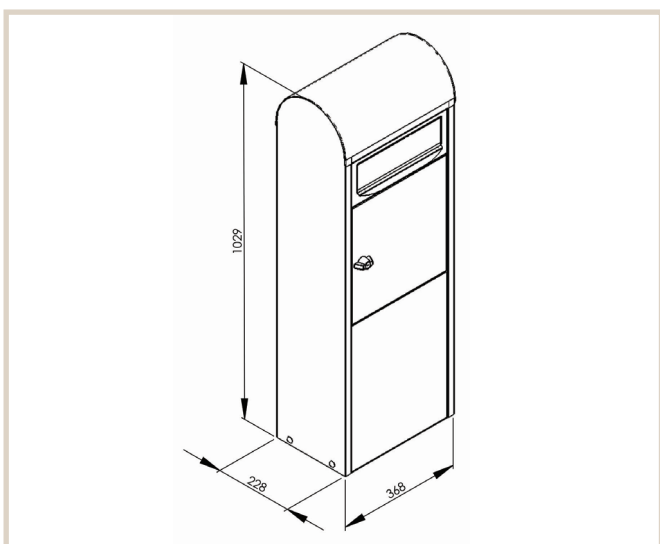

## Ash 475

MEFA Ash, er en kraftig og rummelig model med stort brevindkast på fronten. Postkasserummet har ekstra høj tømningshøjde, hvilket indebærer at rumfanget derfor er lidt mindre.

### Tekniske specifikationer:

Højde: 1029 mm  
Bredde: 368 mm  
Dybde: 228 mm