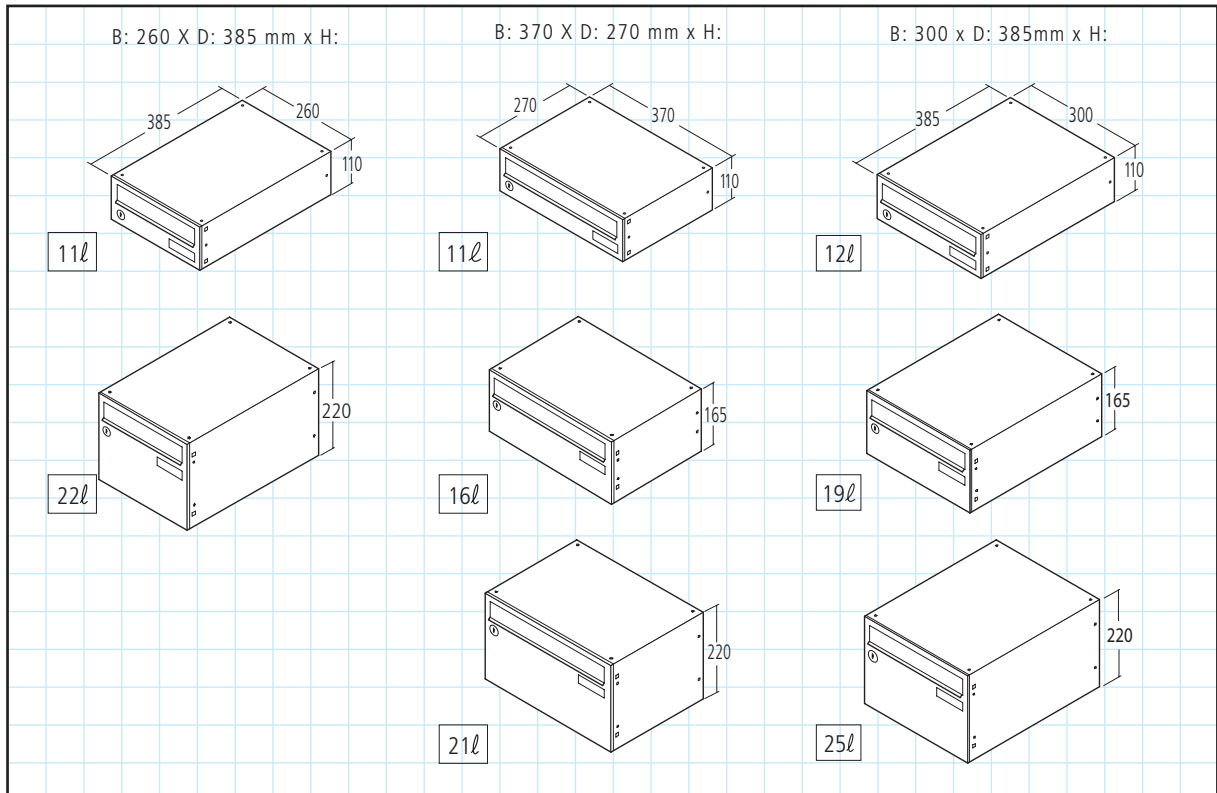

Renz Exclusiv - diverse specialløsninger

intelligent boxes

RENZ EXCLUSIVE POSTKASSEANLÆG

LIGGENDE MODEL

Et fleksibelt anlæg i mange standard mål med mulighed for at tilpasse jeres nøjagtige mål. Ovenstående er kun eksempler.

MATERIALEBESKRIVELSE

- Kabinettet og klappen er fremstillet i 1,2 mm rustbeskyttet pulverlakeret V4A-stål eller pulverlakeret Galfan stål.
- Leveres med udstansning til Ruko-lås. Lås kan bestilles.
- Kan leveres malet i RAL-farver efter ønske, kontakt venligst Renz for yderligere oplysninger.

NAVNESKILT

Leveres med integreret navneskilt.

VEDLIGEHOOLDELSE

Vedligeholdelse af malet galvaniseret stål, struktur lak og anodiseret aluminium: Rengøres 2-3 gange årligt ved hjælp af en blød børste eller klud med vand og opvaskemiddel i forholdet 100:1.

GARANTI

Renz yder 12 års garanti mod rustgennemtæring, samt 15 års leveringsgaranti på reservedele.

KORROSIONSKLASSE

Korrosionsklasse C4.

TILBEHØR

Ved opsætning udendørs skal der anvendes tag.

OPSÆTNING

Opsættes efter Postnords gældende regler.

STANDARDFARVER

- ☐ RAL 9016
- ☐ RAL 9007