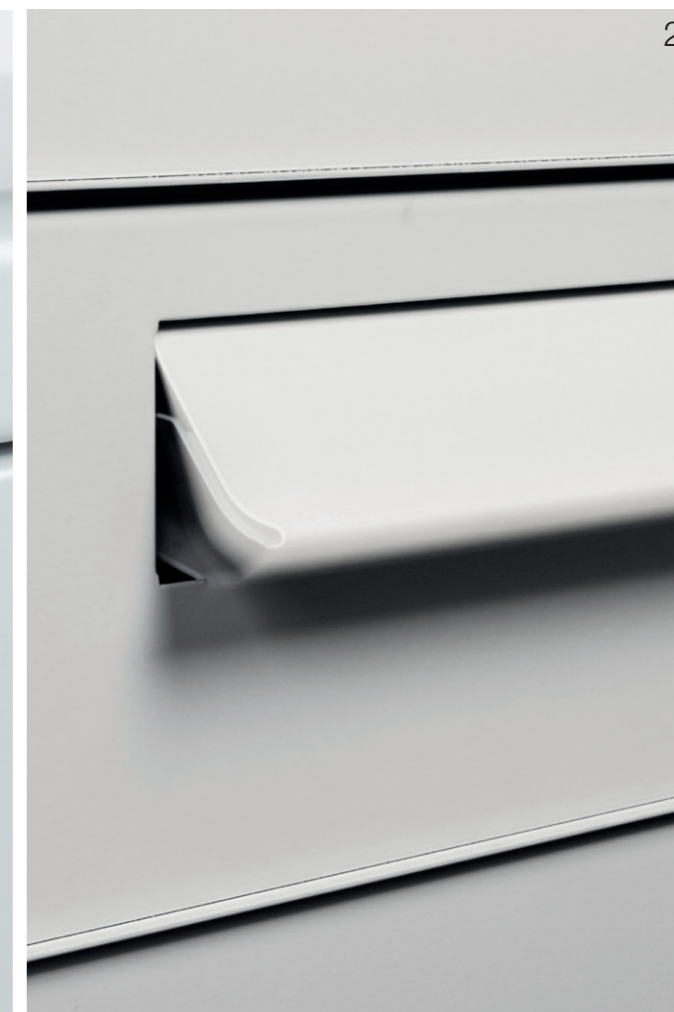

QUALITÀ

Siete dei tipi attenti alla qualità e non condividete il concetto dell'usa-e-getta della nostra società? Allora apprezzerete il nostro eQUBO perché dura a lungo. Grazie alla sua robustezza e al software orientato al futuro, con questo box portapacchi potete dare il vostro contributo a uno stile di vita sostenibile.

Qualità e longevità

1 Lavorazione robusta Il materiale è robusto e protetto dalla corrosione e i pezzi sono assemblati con precisione, quindi si tratta di un prodotto di alta qualità. La verniciatura a polveri uniforme e gli sportelli rinforzati contribuiscono alla longevità dell'eQUBO.

2 Copriferitoia a rumore smorzato L'elegante copriferitoia RSK si chiude in modo silenzioso e delicato grazie agli ammortizzatori integrati. Un sistema di deviazione dell'acqua piovana garantisce che la posta rimanga sempre asciutta.

3 Sportelli particolarmente facili da aprire Gli sportelli del nuovo eQUBO sono così agevoli da aprirsi in maniera delicata e sicura.