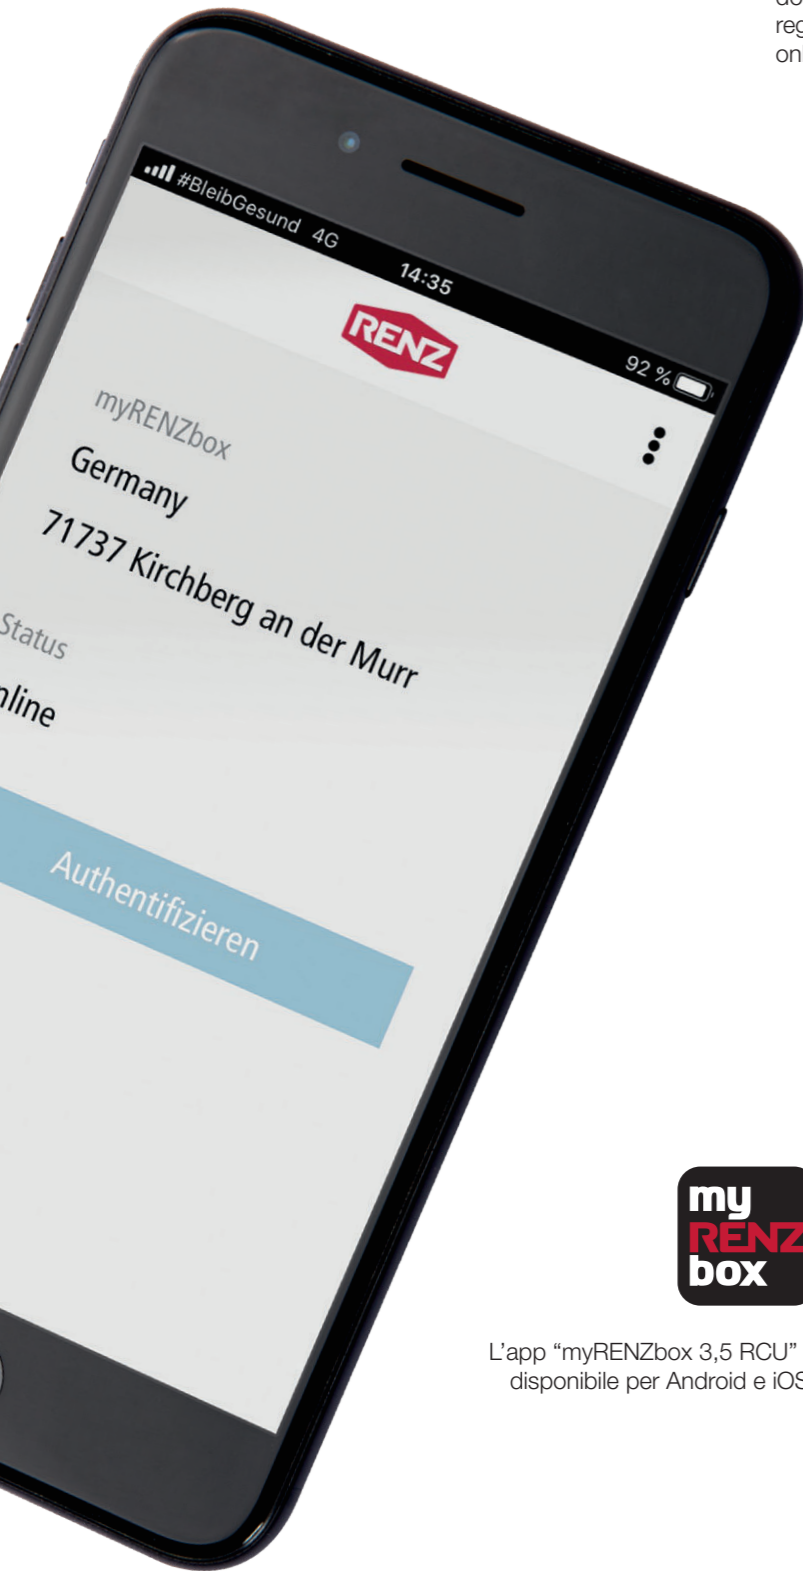

COME RICEVERE QUALCOSA

1

La persona che effettua la consegna inserisce il PIN che avete assegnato all'addetto alla logistica o a tale persona.

2

Vengono visualizzate le caselle disponibili. Dopo aver scelto una casella, si apre lo sportello e il pacco può essere inserito.

COME FARE RITIRARE QUALCOSA

1

Dopo aver immesso il PIN ritiro da voi generato (tramite app o nel portale online) si apre la casella per l'inserimento.

2

L'addetto alla logistica o la persona che effettua il ritiro inserisce il PIN ritiro che avete comunicato. La casella riempita si apre.

APP

Con l'app myRENZbox 3,5 RCU potete utilizzare l'eQUBO e gestire i vostri PIN. Inoltre, quando verrà inserito o prelevato qualcosa, riceverete una notifica push. Per poter utilizzare l'app dovete registrarvi come utenti ed eventualmente registrare altri utenti del vostro eQUBO nel portale online myRENZbox.

Con la nostra app avete l'eQUBO sotto controllo.

L'app "myRENZbox 3,5 RCU" è disponibile per Android e iOS.

UNITÀ DI COMANDO

L'elemento di comando centrale dell'eQUBO è l'unità di comando RCU dotata di display touch intuitivo. La navigazione a menu è semplice e il menu è ben leggibile. L'unità di comando si può gestire con l'app myRENZbox RCU e tramite PIN. La gestione del PIN viene aggiornata permanentemente tramite collegamento online con l'unità di comando.