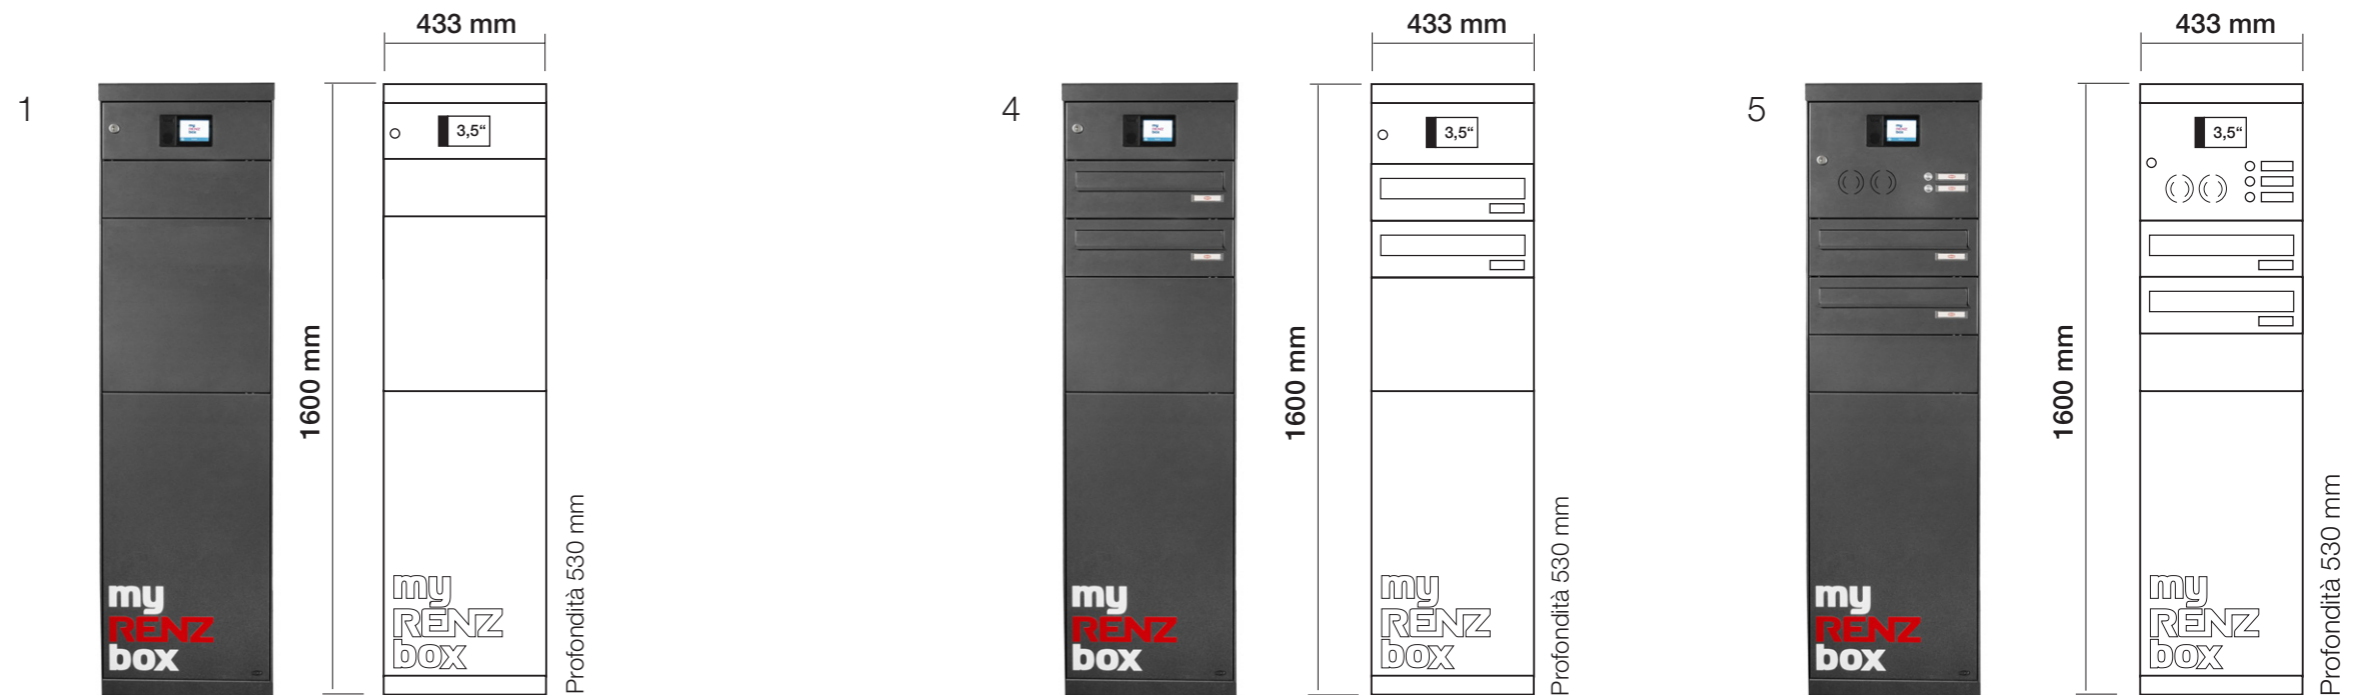

eQUBO come box portapacchi puro

1 eQUBO, con unità di comando myRENZbox 3,5", con una cassetta per pacchi S, una L, una XL
tetto dritto n. ordine 23-0-10028
tetto inclinato n. ordine 23-0-10029

4 eQUBO, con unità di comando myRENZbox 3,5", due cassette per lettere, una cassetta per pacchi M, una cassetta per pacchi XL
tetto dritto n. ordine 23-0-10034
tetto inclinato n. ordine 23-0-10035

5 eQUBO, con unità di comando myRENZbox 3,5", due cassette per lettere, campo vocale, tasto luce/campanello, una cassetta per pacchi S, una cassetta per pacchi XL
tetto dritto n. ordine 23-0-10036
tetto inclinato n. ordine 23-0-10037