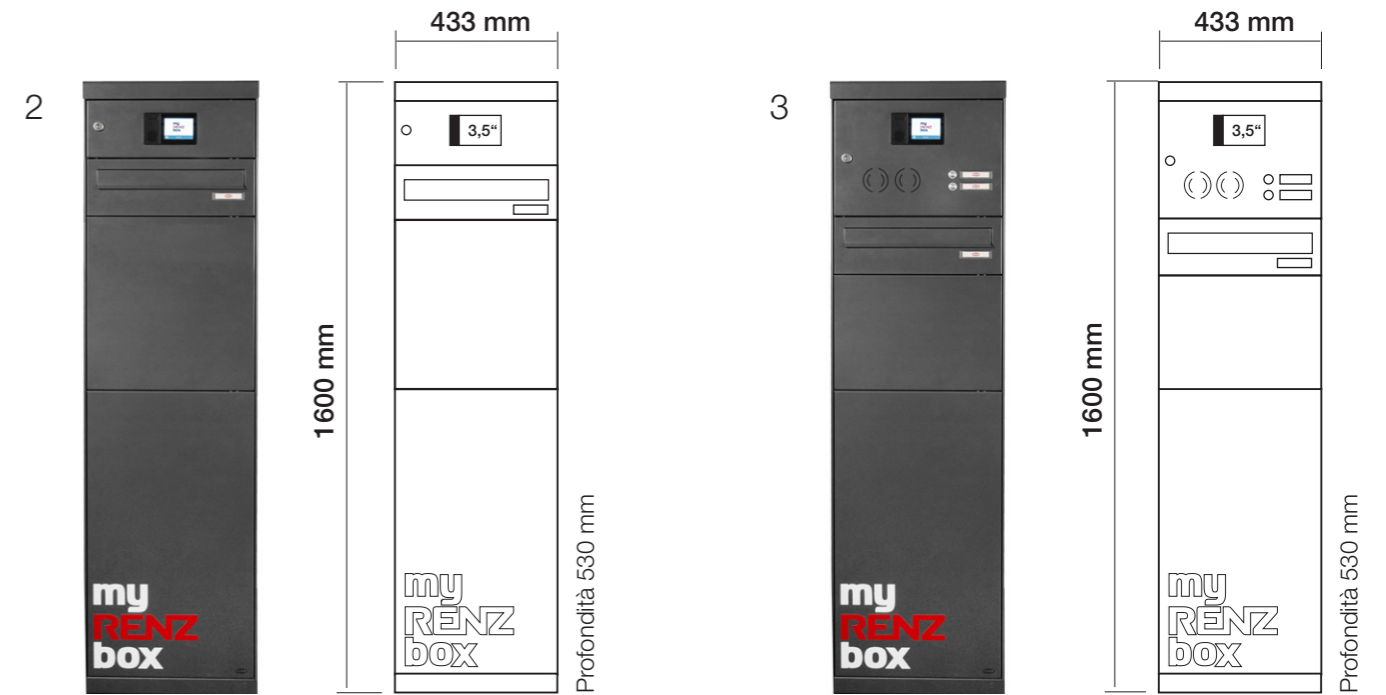

3 Sportelli particolarmente facili da aprire Gli sportelli del nuovo eQUBO sono così agevoli da aprirsi in maniera delicata e sicura.

MODELLI

L'eQUBO come box portapacchi puro è particolarmente adatto come soluzione retrofit in opere esistenti, se è già presente una cassetta per lettere. Se state costruendo ex novo o desiderate sostituire la cassetta per lettere di casa vostra, consigliamo il modello eQUBO dotato di cassetta per lettere integrata, adatto per case uni e bifamiliari. Su richiesta è disponibile anche una variante con campo vocale e con tasto luce e tasto campanello.

Tanto spazio per oggetti piccoli e grandi

Casella	Dimensioni interne (LxAxP)
S	370 x 133 x 525 mm
M	370 x 283 x 525 mm
L	370 x 433 x 525 mm
XL	370 x 725 x 525 mm

eQUBO come cassetta combinata per pacchi e lettere